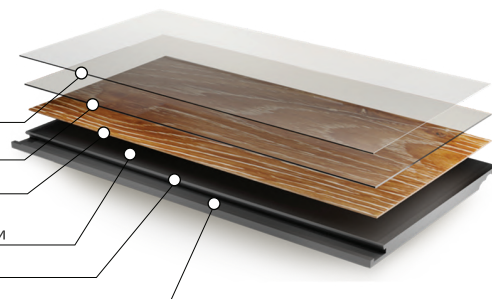

Структура усовершенствованного кварцевого SPC ламината

Полиуретановый защитный слой
с углеродными нанотрубками
от ультрафиолетовых лучей и истирания

Защитный структурированный слой из ПВХ

Декоративный слой

Каменно-полимерная плита высокой
плотности (SPC) с углеродными нанотрубками

Фаска с четырёх сторон

Замковая система

Наличие фаски	4v-groove	Закручивание после воздействия тепла	0мм
Использование с системой тёплый пол	≤ 28°C	Остаточная деформация	<0,01мм
Износостойкость	Группа Т	Устойчивость к свету	4 (Max-5)
Класс эмиссии формальдегида	E0	Стабильность размеров	<0,1%
Устойчивость к пятнам и бытовым химикатам	Высокая	Класс использования	43
		Класс пожарной безопасности	KM2